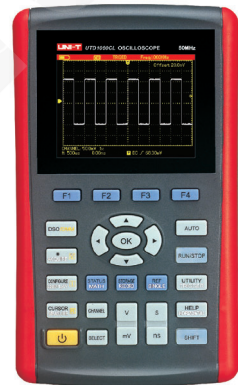

## UTD1000L系列 手持式数字存储示波器

### 渠道类型:店面

UTD1000L系列是一款经济型手持式数字存储示波器,集示波器,万用表,趋势图,波形记录功能于一体,小巧便携的外观,给用户带来不一样的视觉体验,为广大工程师量身打造的普及型便携测量仪器。

■ UTD1000CL系列

### ◆ 技术指标

基本功能	UTD1025CL	UTD1050CL	UTD1025DL	UTD1050DL
模拟带宽	25MHz	50MHz	25MHz	50MHz
通道数	1		2	
最大采样率	250MS/s			
上升时间	≤14ns	≤7ns	≤14ns	≤7ns
存储深度	12kpts			
垂直灵敏度(V/div)	5mV/div~20V/div			
时基范围(s/div)	10ns/div~50s/div	5ns/div~50s/div	10ns/div~50s/div	5ns/div~50s/div
存储方式	设置、波形、位图			
触发方式	边沿、脉宽、视频、斜率			
接口	Mini USB			
万用表指标	量程/精度			
直流电压(V)	400.0mV/ 4.000V/ 40.00V/ 400.0V		±(1%+5)	
交流电压(V)	400.0mV/ 4.000V/ 40.00V/ 400.0V		±(1.2%+5)	
直流电流(A)	350.0μA (±1.2%+5digit)		999.9μA (±2%+5digit)	
	40.00mA/400.0mA (±1%+5digit)		40.00mA/400.0mA (±1%+5digit)	
交流电流(A)	10.00A (±1.5%+5digit)		4.00A (±1.5%+5digit)	
	999.9μA (±2%+5digit)		999.9μA (±2%+5digit)	
	40.00mA/400.0mA (±1.5%+5digit)		40.00mA/400.0mA (±1.5%+5digit)	
电阻(Ω)	400.0Ω/4.000kΩ/40.00kΩ/400.0kΩ/4.000MΩ		±(1.2%+5)	
	40.00MΩ		±(1.5%+5)	
电容(F)	51.20nF/512.0nF/5.120μF/51.20μF/100μF		±(3%+5)	
最大显示	3999			

### ◆ 基本参数

电源	锂电池:7.4V 3600mAh;直流适配器:100~240V, 50/60Hz输入, 9V/4A 输出
显示	3.5英寸64K色 TFT LCD, 320×240
机身颜色	红色+灰色
机身重量	0.9 kg
机身尺寸(W×H×D)	199mm × 118 mm × 49mm
标准配件	探头×1(1×、10×可切换)(UTD1000CL)、探头×2(1×、10×可切换)(UTD1000DL)、 电流/电压转换器、电源线、USB连接线、适配器、万用表笔
标准包装	纸箱、布包
标准包装数量	6台
标准包装尺寸(L×W×H)	515mm×295mm×315mm
标准包装箱毛重	10.8 kg